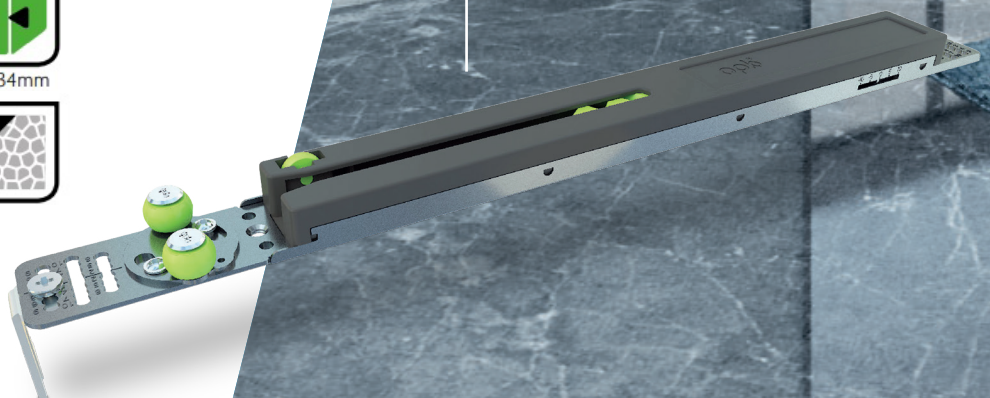

ΟΡΚ CRUISER ΕΝΑΣ ΜΗΧΑΝΙΣΜΟΣ ΜΕ ΠΟΛΛΕΣ ΔΥΝΑΤΟΤΗΤΕΣ

Ο ΤΕΛΕΙΟΣ ΜΗΧΑΝΙΣΜΟΣ ΓΙΑ ΝΤΟΥΛΑΠΑ
ΕΣΩΤΕΡΙΚΟΥ ΤΥΠΟΥ ΚΑΙ ΔΙΑΧΩΡΙΣΤΙΚΟ
ΧΩΡΩΝ ΓΙΑ ΤΟ ΣΠΙΤΙ ΜΕ ΓΡΗΓΟΡΗ
ΣΥΝΑΡΜΟΛΟΓΗΣΗ, ΕΞΑΙΡΕΤΙΚΑ ΕΥΚΟΛΗ
ΛΕΙΤΟΥΡΓΙΑ ΚΑΙ ΣΥΓΧΡΟΝΟ ΣΧΕΔΙΑΣΜΟ

Το σύστημα Opk Cruiser αποτελείται από διπλό
οδηγό τόσο στο επάνω όσο και στο κάτω μέρος,
χερούλια και το ενδιάμεσο διαχωριστικό όλα σε ένα
κιτ.

Με τη λειτουργία Anti-Jump και το αμφίδρομο
φρένο, που στερεώνεται στη μεσαία πόρτα,
προσφέρει μία ομαλή, αθόρυβη και ασφαλή κίνηση.

Η εγκατάσταση του είναι απλή και γρήγορη, χάρη
στην εύκολη ρύθμιση του ύψους των πορτών
± 10mm.

ΚΑΙΝΟΤΟΜΟ ΣΥΣΤΗΜΑ ΦΡΕΝΟΥ

ΑΣΦΑΛΕΣ ΚΑΙ ΑΝΕΤΟ
με διαθέσιμες επιλογές φρένου
από 15-50kg

ΕΞΑΡΤΗΜΑ ΜΕ ΣΥΝΘΕΤΙΚΑ ΡΟΔΑΚΙΑ
παρέχει εξαιρετικά αθόρυβη και ομαλή κίνηση.