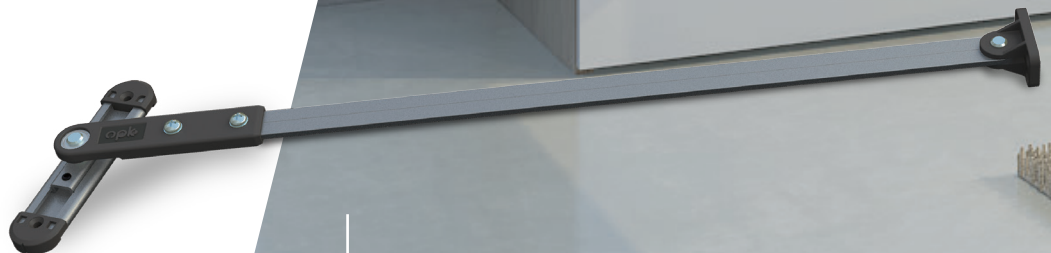

Τα προφίλ των οδηγών μπορούν να στερεωθούν απλά με συγκόλληση, ενώ η ρύθμιση ύψους πραγματοποιείται πολύ εύκολα.

ΟΛΟΚΛΗΡΩΜΕΝΗ ΛΥΣΗ
Λαβές που ταιριάζουν με τα
προφίλ αλουμινίου EV1

ΡΟΔΑΚΙΑ ΥΨΗΛΗΣ ΠΟΙΟΤΗΤΑΣ
για εξαιρετικά ομαλή και αθόρυβη λειτουργία.

Το προσφάτως ανεπτυγμένο εξάρτημα στήριξης της πόρτας εξασφαλίζει την εύκολη εγκατάσταση και παρέχει ρυθμίσεις που επιτρέπουν την ακριβή προσαρμογή των φύλλων της ντουλάπας.

ΕΡΓΟΝΟΜΙΚΟ ΑΝΟΙΓΜΑ ΚΑΙ ΟΜΑΛΗ
ΛΕΙΤΟΥΡΓΙΑ