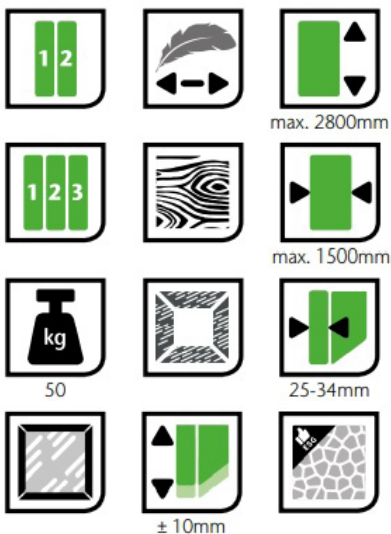

ΟΡΚ CRUISER ΕΝΑΣ ΜΗΧΑΝΙΣΜΟΣ ΜΕ ΠΟΛΛΕΣ ΔΥΝΑΤΟΤΗΤΕΣ

Ο ΤΕΛΕΙΟΣ ΜΗΧΑΝΙΣΜΟΣ ΓΙΑ ΝΤΟΥΛΑΠΑ
ΕΣΩΤΕΡΙΚΟΥ ΤΥΠΟΥ ΚΑΙ ΔΙΑΧΩΡΙΣΤΙΚΟ
ΧΩΡΩΝ ΓΙΑ ΤΟ ΣΠΙΤΙ ΜΕ ΓΡΗΓΟΡΗ
ΣΥΝΑΡΜΟΛΟΓΗΣΗ, ΕΞΑΙΡΕΤΙΚΑ ΕΥΚΟΛΗ
ΛΕΙΤΟΥΡΓΙΑ ΚΑΙ ΣΥΓΧΡΟΝΟ ΣΧΕΔΙΑΣΜΟ

Το σύστημα Opk Cruiser αποτελείται από διπλό
οδηγό τόσο στο επάνω όσο και στο κάτω μέρος,
χερούλια και το ενδιάμεσο διαχωριστικό όλα σε ένα
κιτ.

Με τη λειτουργία Anti-Jump και το αμφίδρομο
φρένο, που στερεώνεται στη μεσαία πόρτα,
προσφέρει μία ομαλή, αθόρυβη και ασφαλή κίνηση.

Η εγκατάσταση του είναι απλή και γρήγορη, χάρη
στην εύκολη ρύθμιση του ύψους των πορτών
± 10mm.