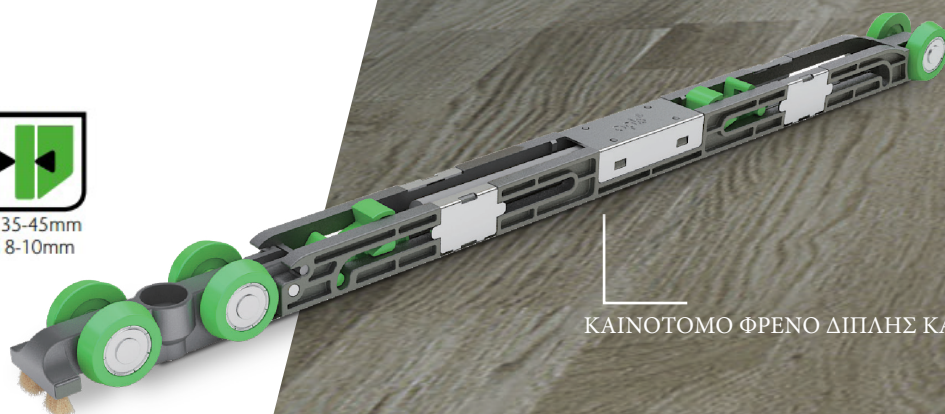

ΟΡΚ SPACESHIP ΕΝΑΣ ΜΗΧΑΝΙΣΜΟΣ ΑΜΕΤΡΗΤΕΣ ΕΦΑΡΜΟΓΕΣ

ΜΕΓΙΣΤΗ ΕΥΕΛΙΞΙΑ ΚΑΤΑ ΤΗΝ
ΕΓΚΑΤΑΣΤΑΣΗ, ΚΑΙΝΟΤΟΜΑ ΤΕΧΝΟΛΟΓΙΑ
ΣΤΗ ΛΕΙΤΟΥΡΓΙΑ.

Το σύστημα Ork Spaceship μπορεί να εγκατασταθεί μπροστά από τον τοίχο, με ειδικές γωνίες στερέωσης αλλά και στο ταβάνι. Ο οδηγός του έχει μόλις 33mm φάρδος και μπορεί να τοποθετηθεί σκέτος ή μαζί με το αντίστοιχο διακοσμητικό του κάλυμμα. Ο ίδιος οδηγός είναι επίσης διαθέσιμος και σε 3 διαφορετικές παραλλαγές, ανάλογα της απόστασης που χρειάζεται να αφηθεί από τον τοίχο.

Το σύστημα είναι διαθέσιμο ως ολοκληρωμένο κιτ ή και σε μεμονομένα εξαρτήματα και η εγκατάσταση του είναι εύκολη και γρήγορη, χάρη στην ενσωματωμένη ρύθμιση του ύψους.

Τα ροδάκια κίνησης προστατεύονται από ένα αυτοκαθαριζόμενο βουρτσάκι που αποτρέπει την είσοδο σκόνης.

± 3mm

W 35-45mm
G 8-10mm

ΚΑΙΝΟΤΟΜΟ ΦΡΕΝΟ ΔΙΠΛΗΣ ΚΑΤΕΥΘΥΝΣΗΣ