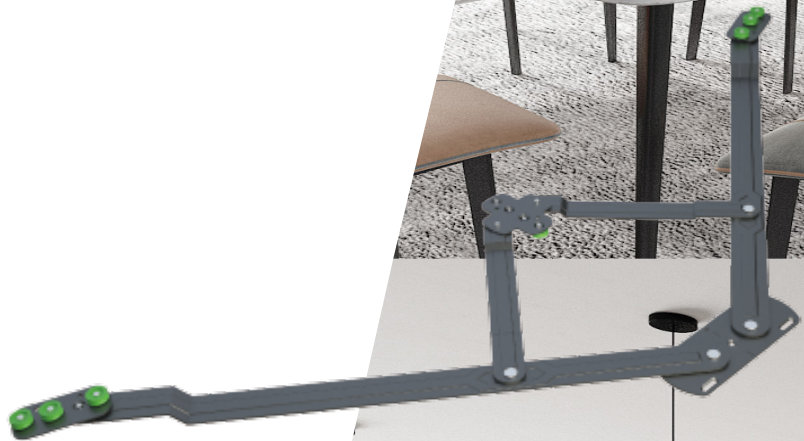

ΣΥΜΒΑΤΕΣ ΛΑΒΕΣ
προαιρετικά διαθέσιμες

ΟΡΚ ROTARY ΤΟ ΚΡΥΦΟ ΧΑΡΤΙ.

ΟΤΑΝ Η ΕΜΦΑΝΙΣΗ ΚΑΙ Η ΠΡΑΚΤΙΚΟΤΗΤΑ
ΕΧΟΥΝ ΤΟΝ ΠΡΩΤΟ ΛΟΓΟ ΤΟΤΕ ΑΥΤΟΣ Ο
ΜΗΧΑΝΙΣΜΟΣ ΕΙΝΑΙ ΜΟΝΟΔΡΟΜΟΣ.

Το σύστημα Ork Rotary αποτελείται από έναν καινοτόμο μηχανισμό αναδίπλωσης που επιτρέπει τη δημιουργία ανοιγόμενης χωνευτής πόρτας ύψους 1720-2850mm και βάρους 15-35kg. Με μηχανισμό φρένου στην απόκρυψη της πόρτας αλλά και στο κλείσιμο της, αποτελεί τον μοναδικό μηχανισμό στο είδος του. Όλα τα εξαρτήματα του συστήματος περιέχονται σε ένα κιτ καθιστώντας την εγκατάσταση γρήγορη και εύκολη.