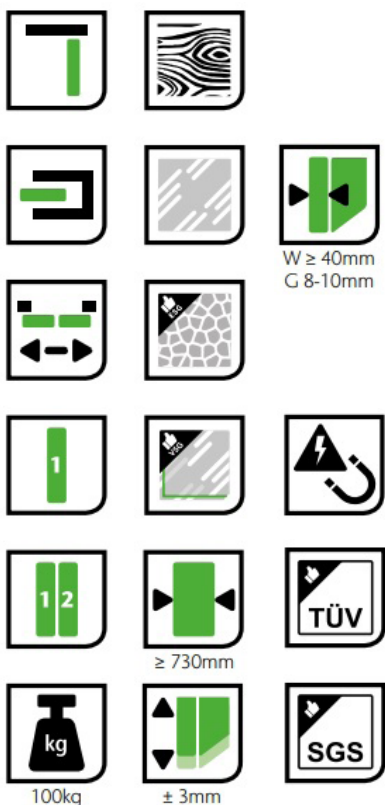

ΟΡΚ Ε-SPACE ΑΝΕΠΑΦΗ, ΗΛΕΚΤΡΟΜΑΓΝΗΤΙΚΗ ΚΑΙ ΜΕ ΑΠΟΛΥΤΗ ΑΣΦΑΛΕΙΑ ΚΑΙΝΟΤΟΜΑ ΛΥΣΗ

ΑΝΟΙΓΕΙ ΕΝΤΕΛΩΣ ΝΕΕΣ ΠΡΟΟΠΤΙΚΕΣ
ΜΟΝΤΕΡΝΟΥ ΣΧΕΔΙΑΣΜΟΥ ΣΤΗ
ΔΙΑΡΥΘΜΙΣΗ ΧΩΡΩΝ.

Το Ork E-Space είναι ένα καινοτόμο σύστημα ηλεκτρομαγνητικής κίνησης χωρίς ροδάκια για συρόμενες πόρτες. Οι πόρτες μπορούν να ελεγχθούν μέσω εφαρμογής (iOS και Android) . Η εφαρμογή μπορεί να ρυθμίσει την κίνηση της πόρτας στις ατομικές ανάγκες των χρηστών.

Το ork E-Space έχει σχεδιαστεί για πόρτες με βάρος έως 100 κιλά. Η λειτουργία του μπορεί να εφαρμοστεί είτε σε μία μεμονωμένη πόρτα είτε σε δύο συγχρονιζόμενες.

Η εγκατάσταση είναι απλή και γρήγορη και παρέχεται ρύθμιση ύψους.

ΥΨΗΛΗΣ ΠΟΙΟΤΗΤΑΣ
ΜΑΓΝΗΤΙΚΟΙ ΟΔΗΓΟΙ
ΤΕΛΕΥΤΑΙΑΣ ΓΕΝΙΑΣ