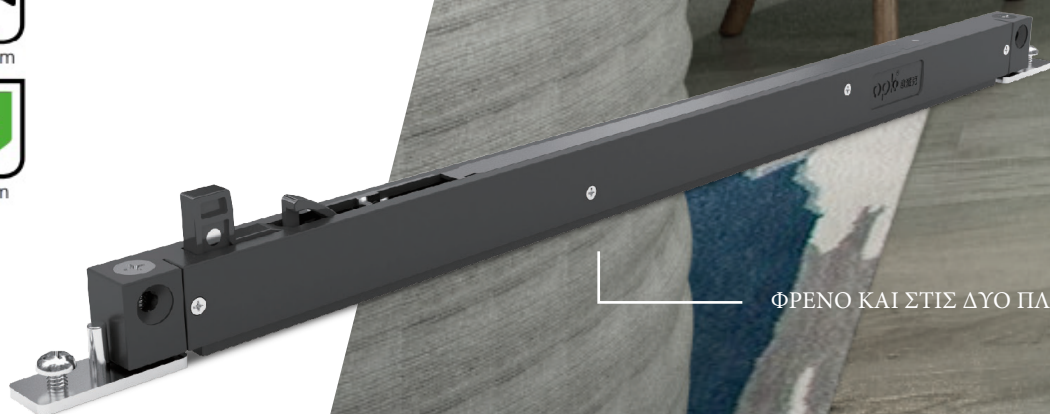

ΟΡΚ NAVIGATOR ΠΟΛΥ ΟΜΟΡΦΟ ΓΙΑ ΝΑ ΕΙΝΑΙ ΚΡΥΜΜΕΝΟ

ΜΕΤΑΜΟΡΦΩΝΕΙ ΤΙΣ ΕΣΩΤΕΡΙΚΕΣ ΠΟΡΤΕΣ
ΣΕ ΕΝΑ ΚΟΜΜΑΤΙ ΤΕΧΝΗΣ

Το σύστημα Ork Navigator είναι ένα σύστημα συρόμενης πόρτας τύπου αχρώνα. Οι διαφορετικοί βραχίονες που διατίθενται μας δίνουν το τέλειο οπτικό αλλά και πρακτικό αποτέλεσμα .

Το σύστημα τοποθετείται απλά και γρήγορα πάνω στην πόρτα.

Χάρη στα ενσωματωμένα διπλά φρένα και τον χωνευτό, στο κάτω μέρος της πόρτας, οδηγό η λειτουργία του συστήματος δεν είναι μόνο αθόρυβη αλλά και ασφαλής.

≥ 600mm

40 - 80kg

35-50mm

ΦΡΕΝΟ ΚΑΙ ΣΤΙΣ ΔΥΟ ΠΛΕΥΡΕΣ