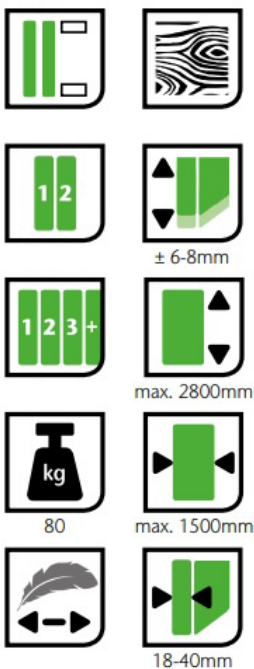

ΟΡΚ ΟCEAN ΤΑ ΚΕΡΔΙΖΕΙ ΟΛΑ.

ΕΝΑΣ ΜΗΧΑΝΙΣΜΟΣ ΑΕΙΟΣ ΘΑΥΜΑΣΜΟΥ
ΕΞΑΙΤΙΑΣ ΤΩΝ ΠΟΛΛΑΠΛΩΝ ΣΥΝΔΙΑΣΜΩΝ
ΚΑΙ ΤΗΣ ΥΨΗΛΗΣ ΤΟΥ ΠΟΙΟΤΗΤΑΣ.

Το σύστημα Ork Ocean μπορεί να καλύψει όλες τις απαιτήσεις που έχουν οι πελάτες μας, από ένα σύστημα κρεμαστής ντουλάπας με συρόμενες πόρτες βάρους έως 80kg ανά πόρτα, ύψος ντουλάπας έως 2,80m και φάρδος πόρτας έως 4x1,5m. Το ρυθμιζόμενο κιτ υποστηρίζει φύλλα πάχους 16-40mm.

Όλο το σύστημα συναρμολογείται χωρίς εργαλεία, μέσα από κουμπώματα, ώστε να τοποθετείται εύκολα και με ασφάλεια, ενώ ταυτόχρονα μαγνητίζει τα βλέμματα με τον σύγχρονο σχεδιασμό του.

Οι σταθεροί οδηγοί αλουμινίου και τα αυτοκαθαριζόμενα ροδάκια, παρέχουν μία μακράς διάρκειας λειτουργία, χωρίς σχεδόν καμία συντήρηση.

ΔΙΠΛΟ ΦΡΕΝΟ ΣΕ ΚΑΘΕ ΦΥΛΛΟ