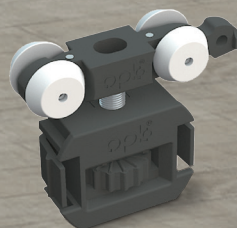

W ± 16mm
G 4/5/6/
6.35mm

ΜΗΧΑΝΙΣΜΟΣ ΚΙΝΗΣΗΣ ΜΕ
ΕΝΣΩΜΑΤΩΜΕΝΟ ΦΡΕΝΟ

ΑΠΛΗ ΤΟΠΟΘΕΤΗΣΗ

Ανοδιωμένο κουμπωτή βάση αλουμινίου για γυάλινο πορτάκι

ΕΥΕΛΙΚΤΟ ΣΤΗ ΧΡΗΣΗ

Μεγάλη ποικιλία οδηγιών για όλες τις απαιτήσεις,

ΥΨΗΛΗΣ ΠΟΙΟΤΗΤΑΣ ΡΟΔΑΚΙΑ
για αθόρυβη λειτουργία.

ΑΠΛΗ ΤΕΧΝΙΚΗ ΚΟΥΜΠΩΜΑΤΟΣ
Στερεώστε απλώς το εξάρτημα με τεχνολογία κλίπ,
εύκολη προσαρμογή ύψους και ολοκληρωμένη
ασφάλεια.

ΟΡΚ SUBMARINE ΔΙΝΕΙ ΠΑΝΤΑ ΜΙΑ ΩΡΑΙΑ ΕΙΚΟΝΑ. ΜΕ ΔΥΝΑΤΟΤΗΤΑ ΕΓΚΑΤΑΣΤΑΣΗΣ ΤΟΣΟ ΣΤΟ ΕΣΩΤΕΡΙΚΟ ΟΣΟ ΚΑΙ ΣΤΟ ΕΞΩΤΕΡΙΚΟ ΜΕΡΟΣ ΤΟΥ ΠΛΑΙΣΙΟΥ