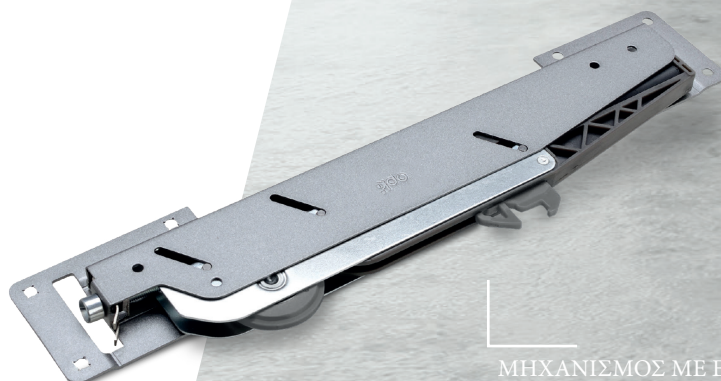

ΟΡΚ FLAGSHIP ΜΕΓΙΣΤΗ ΧΩΡΗΤΙΚΟΤΗΤΑ ΚΑΙ ΑΣΦΑΛΕΙΑ.

ΛΕΙΤΟΥΡΓΙΑ ANTI-JUMP ΜΕ
ΕΝΣΩΜΑΤΩΜΕΝΟ ΦΡΕΝΟ ΓΙΑ ΧΡΗΣΗ ΟΠΟΥ
ΑΠΑΙΤΕΙΤΑΙ ΥΨΗΛΗ ΑΝΤΟΧΗ

Το σύστημα Ork Flagship είναι ιδανικό για γραφείο και για συστήματα ερμαρίων, στα οποία υπάρχει συχνή χρήση. Το μοναδικό, υψηλής ποιότητας εξάρτημα με ενσωματωμένο φρένο, διασφαλίζει την ομαλή και αθόρυβη λειτουργία αλλά και τη μεγάλη διάρκεια ζωής.

Το μπροστινό σύστημα τοποθετείται γρήγορα και χωρίς εργαλεία. Τόσο ο άνω όσο και ο κάτω οδηγός μπορούν να στερεωθούν απλά με συγκόλληση.

Συνεπώς η εγκατάσταση χωρίς διάτρηση είναι δυνατή. Ο μηχανισμός με λειτουργία Anti-Jump, σε συνδυασμό με ένα εξάρτημα ασφαλείας, παρέχουν την μέγιστη δυνατή ασφάλεια.

± 2-3mm

15-30mm

12

max. 2600mm

50

max. 1500mm

ΜΗΧΑΝΙΣΜΟΣ ΜΕ ΕΝΣΩΜΑΤΩΜΕΝΟ ΦΡΕΝΟ
ΚΑΙ ΛΕΙΤΟΥΡΓΙΑ ANTI-JUMP