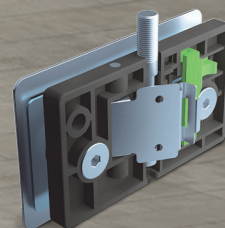

ΑΠΛΗ ΤΕΧΝΙΚΗ ΚΟΥΜΠΩΜΑΤΟΣ
Στερεώστε απλώς το εξάρτημα με τεχνολογία κλίπ,
εύκολη προσαρμογή ύψους και ολοκληρωμένη
ασφάλεια.