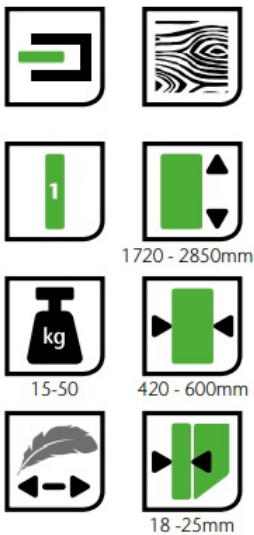

**ΡΟΔΑΚΙΑ ΥΨΗΛΗΣ ΠΟΙΟΤΗΤΑΣ
ΚΑΙ ΕΝΣΩΜΑΤΩΜΕΝΟ ΒΟΥΡΤΣΑΚΙ
ΚΑΘΑΡΙΣΜΟΥ**
προσφέρουν ομαλή κίνηση χωρίς σχεδόν καμία
συντήρηση

**ΑΠΛΗ ΚΟΥΜΠΙΩΤΗ
ΣΥΝΑΡΜΟΛΟΓΗΣΗ**
για ασφαλή και εύκολη λειτουργία, για
ντουλάπες έως 4 φύλλα

ΣΥΜΒΑΤΕΣ ΛΑΒΕΣ
προαιρετικά διαθέσιμες

ΟΡΚ ROTARY ΤΟ ΚΡΥΦΟ ΧΑΡΤΙ.

ΟΤΑΝ Η ΕΜΦΑΝΙΣΗ ΚΑΙ Η ΠΡΑΚΤΙΚΟΤΗΤΑ
ΕΧΟΥΝ ΤΟΝ ΠΡΩΤΟ ΛΟΓΟ ΤΟΤΕ ΑΥΤΟΣ Ο
ΜΗΧΑΝΙΣΜΟΣ ΕΙΝΑΙ ΜΟΝΟΔΡΟΜΟΣ.

Το σύστημα Ork Rotary αποτελείται από έναν καινοτόμο μηχανισμό αναδίπλωσης που επιτρέπει τη δημιουργία ανοιγόμενης χωνευτής πόρτας ύψους 1720-2850mm και βάρους 15-35kg. Με μηχανισμό φρένου στην απόκρυψη της πόρτας αλλά και στο κλείσιμο της, αποτελεί τον μοναδικό μηχανισμό στο είδος του. Όλα τα εξαρτήματα του συστήματος περιέχονται σε ένα κιτ καθιστώντας την εγκατάσταση γρήγορη και εύκολη.