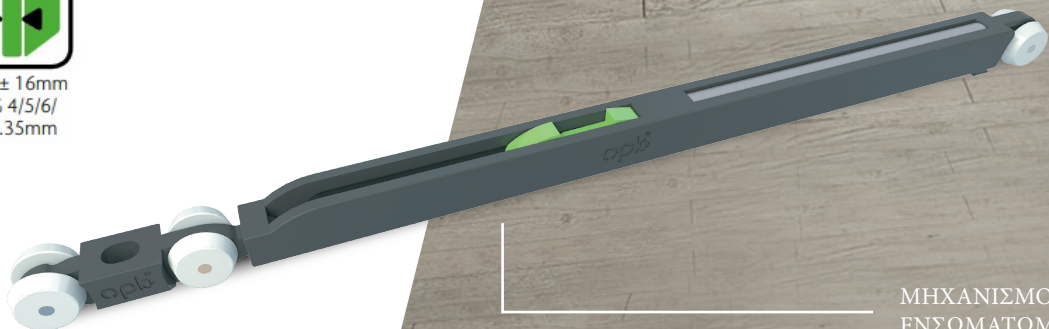

ΟΡΚ SPEEDBOAT Ο ΓΡΗΓΟΡΟΣ ΟΔΗΓΟΣ ΓΙΑ ΣΥΝΘΕΣΕΙΣ ΚΑΙ ΕΠΙΤΟΙΧΙΑ ΝΤΟΥΛΑΠΙΑ

Ο ΜΗΧΑΝΙΣΜΟΣ ΜΕ ΤΟ ΕΝΣΩΜΑΤΩΜΕΝΟ
ΦΡΕΝΟ ΕΓΚΑΘΙΣΤΑΤΑΙ ΕΥΚΟΛΑ ΚΑΙ ΔΙΑΡΚΕΙ
ΓΙΑ ΜΙΑ ΖΩΗ.

Το σύστημα ΟΡΚ SPEEDBOAT εντυπωσιάζει με τον κομψό του σχεδιασμό, τον υψηλής ποιότητας οδηγό, καθώς και την απλή και γρήγορη εγκατάστασή του. Εξαιτίας της μεγάλης ποικιλίας οδηγών αλουμινίου το Speedboat της ΟΡΚ μπορεί να χρησιμοποιηθεί σε πολλές διαφορετικές εφαρμογές.

W ± 16mm
G 4/5/6/
6.35mm

ΜΗΧΑΝΙΣΜΟΣ ΚΙΝΗΣΗΣ ΜΕ
ΕΝΣΩΜΑΤΩΜΕΝΟ ΦΡΕΝΟ