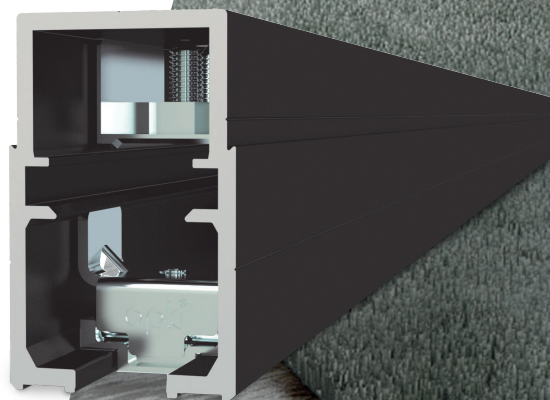

Το ork E-Space έχει σχεδιαστεί για πόρτες με βάρος έως 100 κιλά. Η λειτουργία του μπορεί να εφαρμοστεί είτε σε μία μεμονωμένη πόρτα είτε σε δύο συγχρονιζόμενες.

Η εγκατάσταση είναι απλή και γρήγορη και παρέχεται ρύθμιση ύψους.