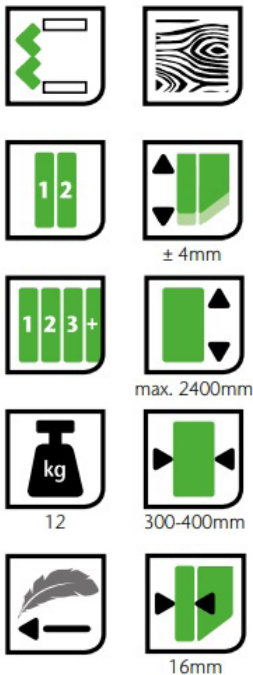

ΟΡΚ SAILING ΚΑΤΑΛΛΗΛΟ ΓΙΑ ΛΥΣΕΙΣ ΕΞΟΙΚΟΝΟΜΗΣΗΣ ΧΩΡΟΥ

100% ΑΝΟΙΓΜΑ ΦΥΛΛΟΥ ΓΙΑ ΠΛΗΡΗ
ΠΡΟΣΒΑΣΗ ΣΤΟ ΕΣΩΤΕΡΙΚΟ ΤΗΣ
ΝΤΟΥΛΑΠΑΣ

Το σύστημα Opk Sailing χρησιμοποιείται εκεί που ο χώρος είναι περιορισμένος. Εξαιτίας της ευέλικτης εφαρμογής του, δεν υπάρχουν όρια στις επιλογές κατασκευής.

Το προσφάτως ανεπτυγμένο εξάρτημα στήριξης της πόρτας εξασφαλίζει την εύκολη εγκατάσταση και παρέχει ρυθμίσεις που επιτρέπουν την ακριβή προσαρμογή των φύλλων της ντουλάπας.

ΕΡΓΟΝΟΜΙΚΟ ΑΝΟΙΓΜΑ ΚΑΙ ΟΜΑΛΗ
ΛΕΙΤΟΥΡΓΙΑ