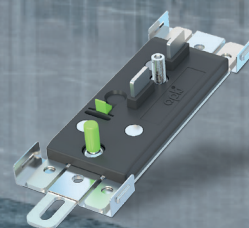

Η εγκατάσταση του είναι απλή και γρήγορη, χάρη
στην εύκολη ρύθμιση του ύψους των πορτών
± 10mm.

ΚΑΙΝΟΤΟΜΟ ΣΥΣΤΗΜΑ ΦΡΕΝΟΥ

ΑΣΦΑΛΕΣ ΚΑΙ ΑΝΕΤΟ
με διαθέσιμες επιλογές φρένου
από 15-50kg

ΕΞΑΡΤΗΜΑ ΜΕ ΣΥΝΘΕΤΙΚΑ ΡΟΔΑΚΙΑ
παρέχει εξαιρετικά αθόρυβη και ομαλή κίνηση.